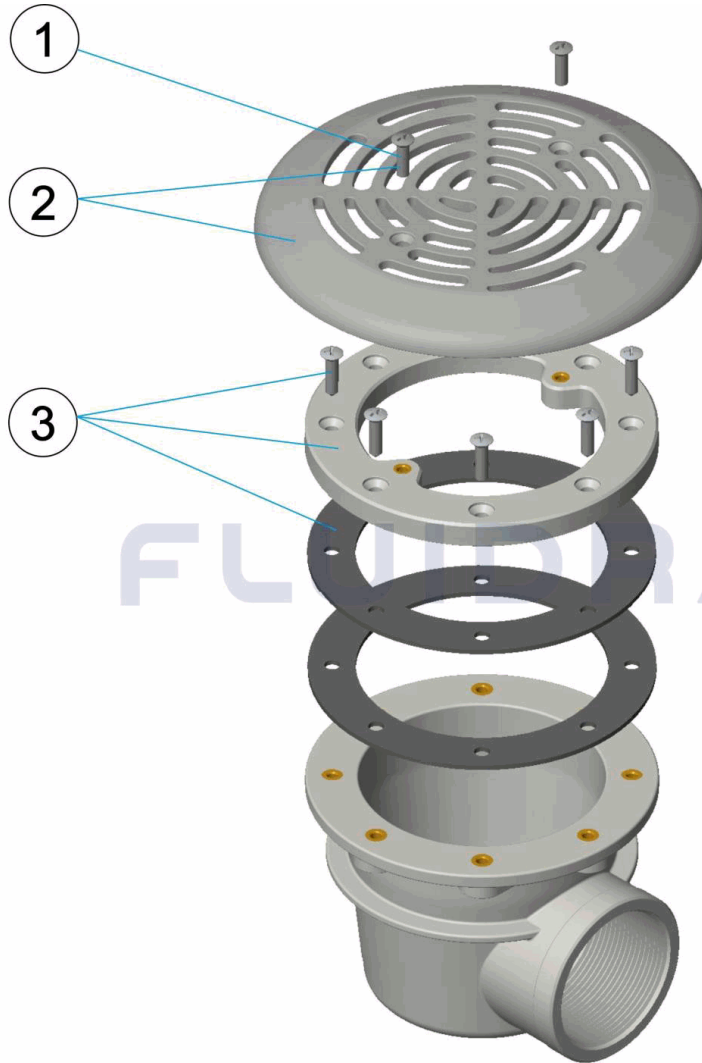

CODE 27814

DESCRIPTION: MINI DRAIN PREFABRICATED POOL

ENGLISH

POS	CODE	DESCRIPTION	QUANTITY	POS	CODE	DESCRIPTION	QUANTITY
1	4402020058	FIXING SCREW		3	4402020023	DRAIN FLANGE	
2	4402020022	GRILLE					

CODICE **27814**

DESCRIZIONE: **SCOLATOIO MINI PISCINA PREFABBRICATA**

ITALIANO

POS	CODICE	DESCRIZIONE	QUANTITA'	POS	CODICE	DESCRIZIONE	QUANTITA'
1	4402020058	VITE FISSAGGIO		3	4402020023	FLANGIA FORO DI SCOLO	
2	4402020022	GRIGLIA					

CODE **27814**

BESCHREIBUNG: **ABFLUSS MINI FERTIGBECKEN**

DEUTSCH

POS	CODE	BESCHREIBUNG	MENGE	POS	CODE	BESCHREIBUNG	MENGE
1	4402020058	FIXIERSCHRAUBE		3	4402020023	FLANSCH ABFLUSS	
2	4402020022	GITTER					

CODIGO 27814

DESCRIÇÃO: ESGOTO MINI PISCINA PRÉ-FABRICADA

PORTUGUES

POS	CODIGO	DESCRIÇÃO	QUANTIDADE	POS	CODIGO	DESCRIÇÃO	QUANTIDADE
1	4402020058	PARAFUSO DE FIXAÇÃO		3	4402020023	FLANGE RALO DE FUNDO	
2	4402020022	GRELHA					