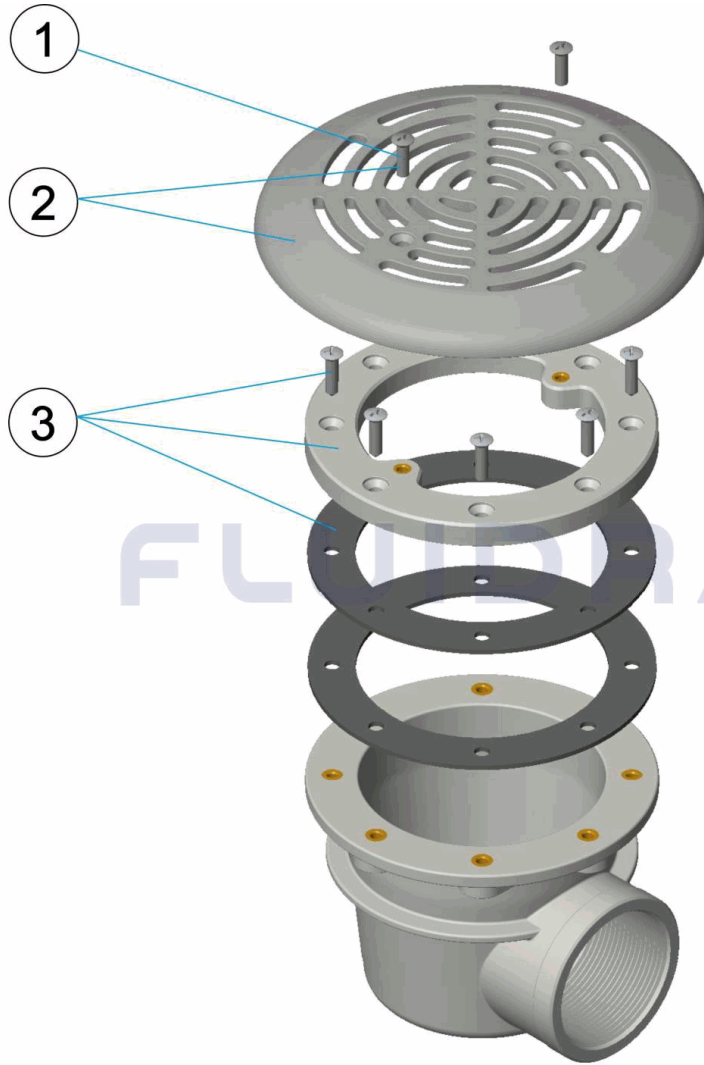

CODIGO **27814**

DESCRIPCION: **SUMIDERO MINI PISCINA PREFABRICADA**

ESPAÑOL

POS	CODIGO	DESCRIPCION	CANTIDAD	POS	CODIGO	DESCRIPCION	CANTIDAD
1	4402020058	TORNILLO FIJACION		3	4402020023	BRIDA SUMIDERO	
2	4402020022	REJILLA					

CODE 27814

DESCRIPTION: **BONDE MINI PISCINE PRÉFABRIQUÉE**

FRANCAIS

POS	CODE	DESCRIPTION	QUANTITE	POS	CODE	DESCRIPTION	QUANTITE
1	4402020058	VIS FIXATION		3	4402020023	BRIDE BONDE	
2	4402020022	GRILLE PLATE					

CODE 27814

DESCRIPTION: MINI DRAIN PREFABRICATED POOL

ENGLISH

POS	CODE	DESCRIPTION	QUANTITY	POS	CODE	DESCRIPTION	QUANTITY
1	4402020058	FIXING SCREW		3	4402020023	DRAIN FLANGE	
2	4402020022	GRILLE					

CODICE **27814**

CODE **27814**

BESCHREIBUNG: **ABFLUSS MINI FERTIGBECKEN**

DEUTSCH

POS	CODE	BESCHREIBUNG	MENGE	POS	CODE	BESCHREIBUNG	MENGE
1	4402020058	FIXIERSCHRAUBE		3	4402020023	FLANSCH ABFLUSS	
2	4402020022	GITTER					