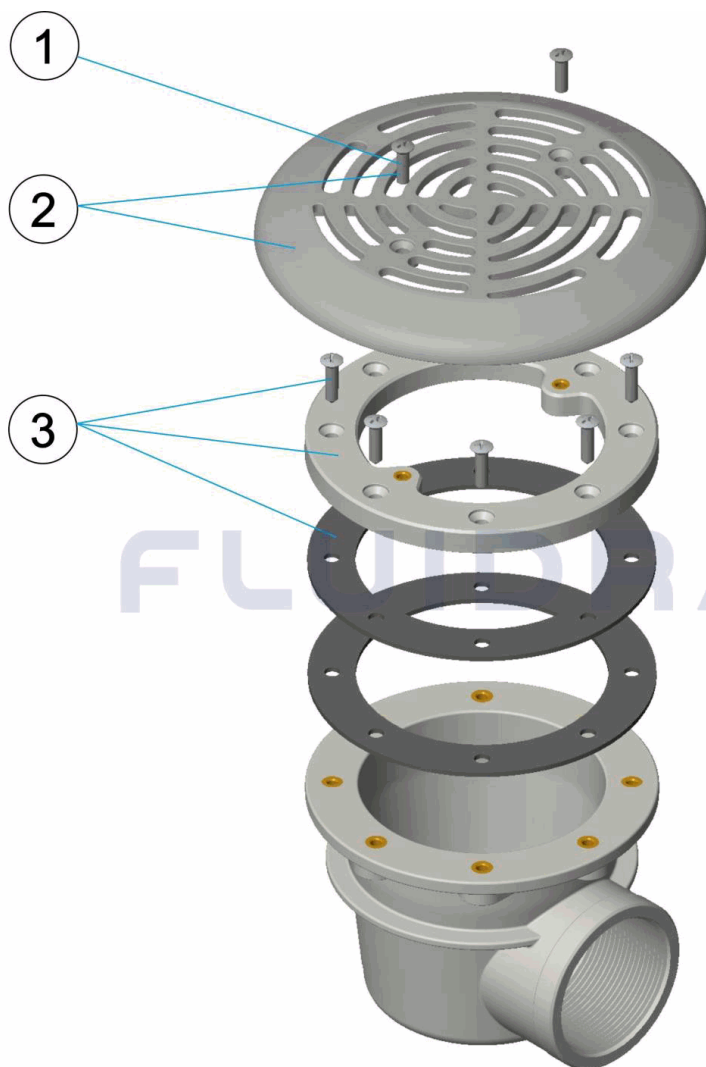

DESCRIZIONE: **SCOLATOIO MINI PISCINA PREFABBRICATA**

ITALIANO

POS	CODICE	DESCRIZIONE	QUANTITA'	POS	CODICE	DESCRIZIONE	QUANTITA'
1	4402020058	VITE FISSAGGIO		3	4402020023	FLANGIA FORO DI SCOLO	
2	4402020022	GRIGLIA					

CODE **27814**

BESCHREIBUNG: **ABFLUSS MINI FERTIGBECKEN**

DEUTSCH

POS	CODE	BESCHREIBUNG	MENGE	POS	CODE	BESCHREIBUNG	MENGE
1	4402020058	FIXIERSCHRAUBE		3	4402020023	FLANSCH ABFLUSS	
2	4402020022	GITTER					

CODIGO 27814

DESCRIÇÃO: ESGOTO MINI PISCINA PRÉ-FABRICADA

PORTUGUES

POS	CODIGO	DESCRIÇÃO	QUANTIDADE	POS	CODIGO	DESCRIÇÃO	QUANTIDADE
1	4402020058	PARAFUSO DE FIXAÇÃO		3	4402020023	FLANGE RALO DE FUNDO	
2	4402020022	GRELHA					