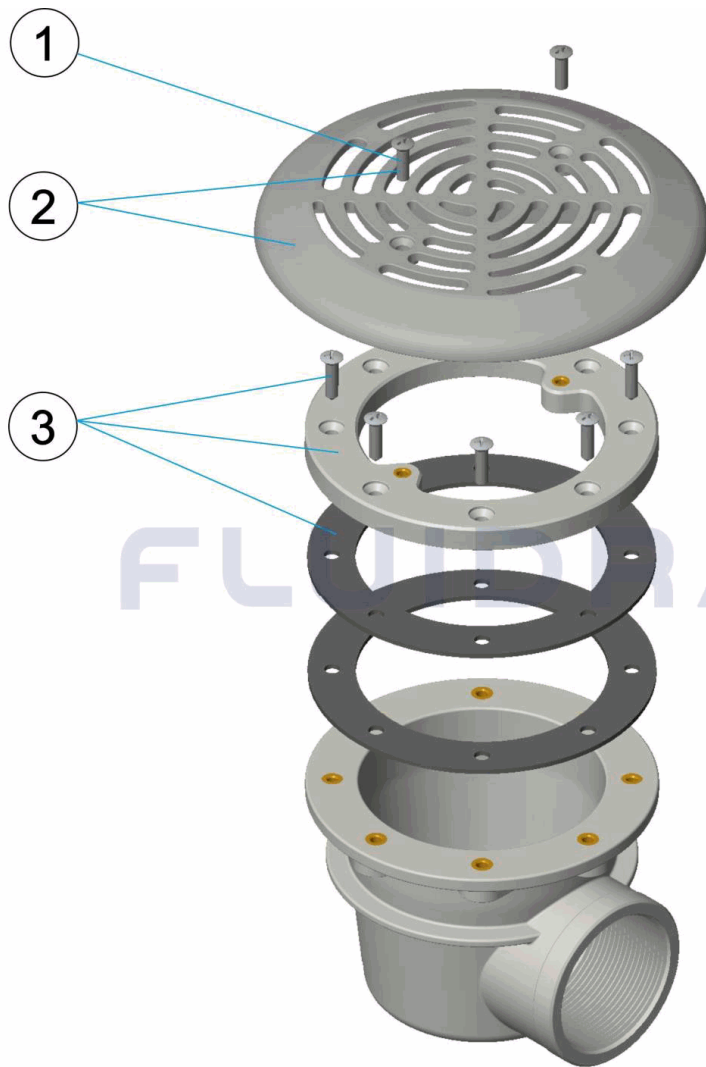

CODIGO **27814**

DESCRIPCION: **SUMIDERO MINI PISCINA PREFABRICADA**

ESPAÑOL

POS	CODIGO	DESCRIPCION	CANTIDAD	POS	CODIGO	DESCRIPCION	CANTIDAD
1	4402020058	TORNILLO FIJACION		3	4402020023	BRIDA SUMIDERO	
2	4402020022	REJILLA					

CODE 27814

DESCRIPTION: **BONDE MINI PISCINE PRÉFABRIQUÉE**

FRANCAIS

POS	CODE	DESCRIPTION	QUANTITE	POS	CODE	DESCRIPTION	QUANTITE
1	4402020058	VIS FIXATION		3	4402020023	BRIDE BONDE	
2	4402020022	GRILLE PLATE					

CODE 27814

DESCRIPTION: MINI DRAIN PREFABRICATED POOL

ENGLISH

POS	CODE	DESCRIPTION	QUANTITY	POS	CODE	DESCRIPTION	QUANTITY
1	4402020058	FIXING SCREW		3	4402020023	DRAIN FLANGE	
2	4402020022	GRILLE					

CODICE **27814**

CODE **27814**

BESCHREIBUNG: **ABFLUSS MINI FERTIGBECKEN**

DEUTSCH

POS	CODE	BESCHREIBUNG	MENGE	POS	CODE	BESCHREIBUNG	MENGE
1	4402020058	FIXIERSCHRAUBE		3	4402020023	FLANSCH ABFLUSS	
2	4402020022	GITTER					