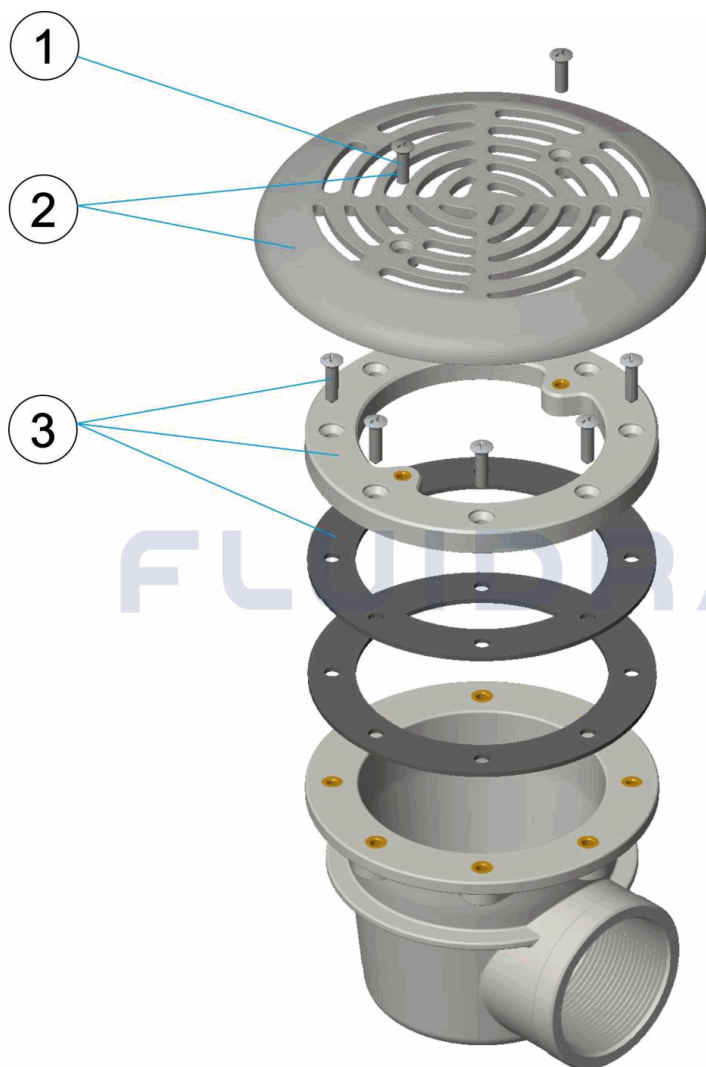

CODE 27814

DESCRIPTION: MINI DRAIN PREFABRICATED POOL

ENGLISH

POS	CODE	DESCRIPTION	QUANTITY	POS	CODE	DESCRIPTION	QUANTITY
1	4402020058	FIXING SCREW		3	4402020023	DRAIN FLANGE	
2	4402020022	GRILLE					

CODICE **27814**

DESCRIZIONE: **SCOLATOIO MINI PISCINA PREFABBRICATA**

ITALIANO

POS	CODICE	DESCRIZIONE	QUANTITA'	POS	CODICE	DESCRIZIONE	QUANTITA'
1	4402020058	VITE FISSAGGIO		3	4402020023	FLANGIA FORO DI SCOLO	
2	4402020022	GRIGLIA					

CODE **27814**

BESCHREIBUNG: **ABFLUSS MINI FERTIGBECKEN**

DEUTSCH

POS	CODE	BESCHREIBUNG	MENGE	POS	CODE	BESCHREIBUNG	MENGE
1	4402020058	FIXIERSCHRAUBE		3	4402020023	FLANSCH ABFLUSS	
2	4402020022	GITTER					

CODIGO 27814

DESCRIÇÃO: ESGOTO MINI PISCINA PRÉ-FABRICADA

PORTUGUES

POS	CODIGO	DESCRIÇÃO	QUANTIDADE	POS	CODIGO	DESCRIÇÃO	QUANTIDADE
1	4402020058	PARAFUSO DE FIXAÇÃO		3	4402020023	FLANGE RALO DE FUNDO	
2	4402020022	GRELHA					