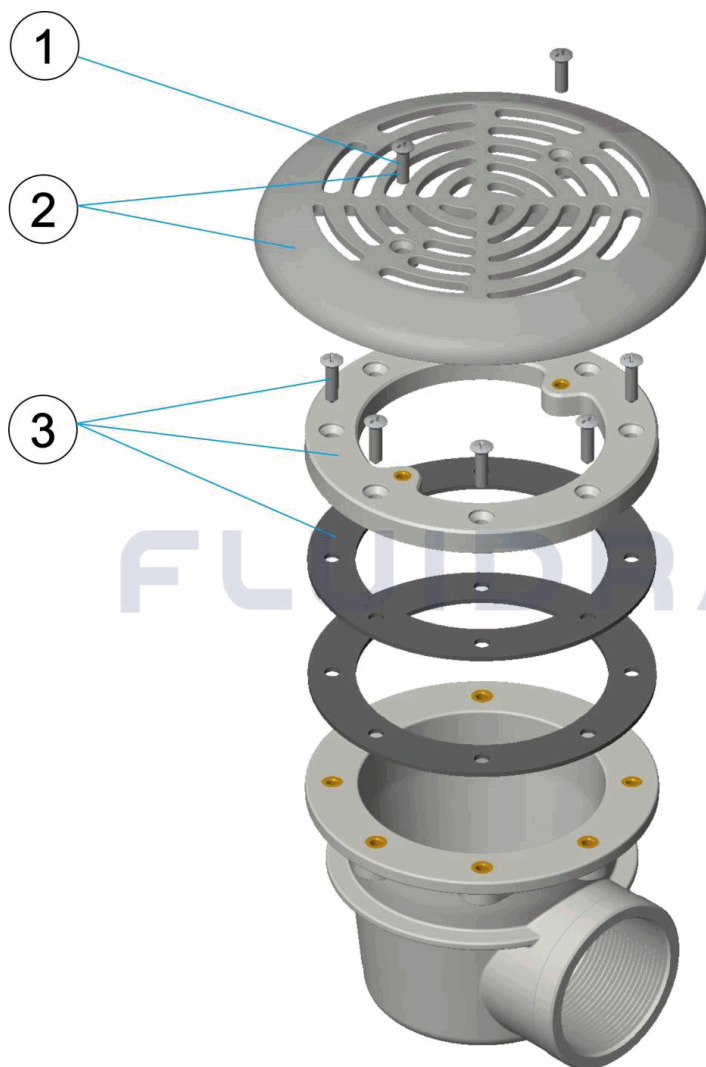

CODIGO **27814**

DESCRIPCION: **SUMIDERO MINI PISCINA PREFABRICADA**

ESPAÑOL

POS	CODIGO	DESCRIPCION	CANTIDAD	POS	CODIGO	DESCRIPCION	CANTIDAD
1	4402020058	TORNILLO FIJACION		3	4402020023	BRIDA SUMIDERO	
2	4402020022	REJILLA					

CODE 27814

DESCRIPTION: **BONDE MINI PISCINE PRÉFABRIQUÉE**

FRANCAIS

POS	CODE	DESCRIPTION	QUANTITE	POS	CODE	DESCRIPTION	QUANTITE
1	4402020058	VIS FIXATION		3	4402020023	BRIDE BONDE	
2	4402020022	GRILLE PLATE					

CODE 27814

DESCRIPTION: MINI DRAIN PREFABRICATED POOL

ENGLISH

POS	CODE	DESCRIPTION	QUANTITY	POS	CODE	DESCRIPTION	QUANTITY
1	4402020058	FIXING SCREW		3	4402020023	DRAIN FLANGE	
2	4402020022	GRILLE					

CODICE **27814**

CODE **27814**

BESCHREIBUNG: **ABFLUSS MINI FERTIGBECKEN**

DEUTSCH

POS	CODE	BESCHREIBUNG	MENGE	POS	CODE	BESCHREIBUNG	MENGE
1	4402020058	FIXIERSCHRAUBE		3	4402020023	FLANSCH ABFLUSS	
2	4402020022	GITTER					