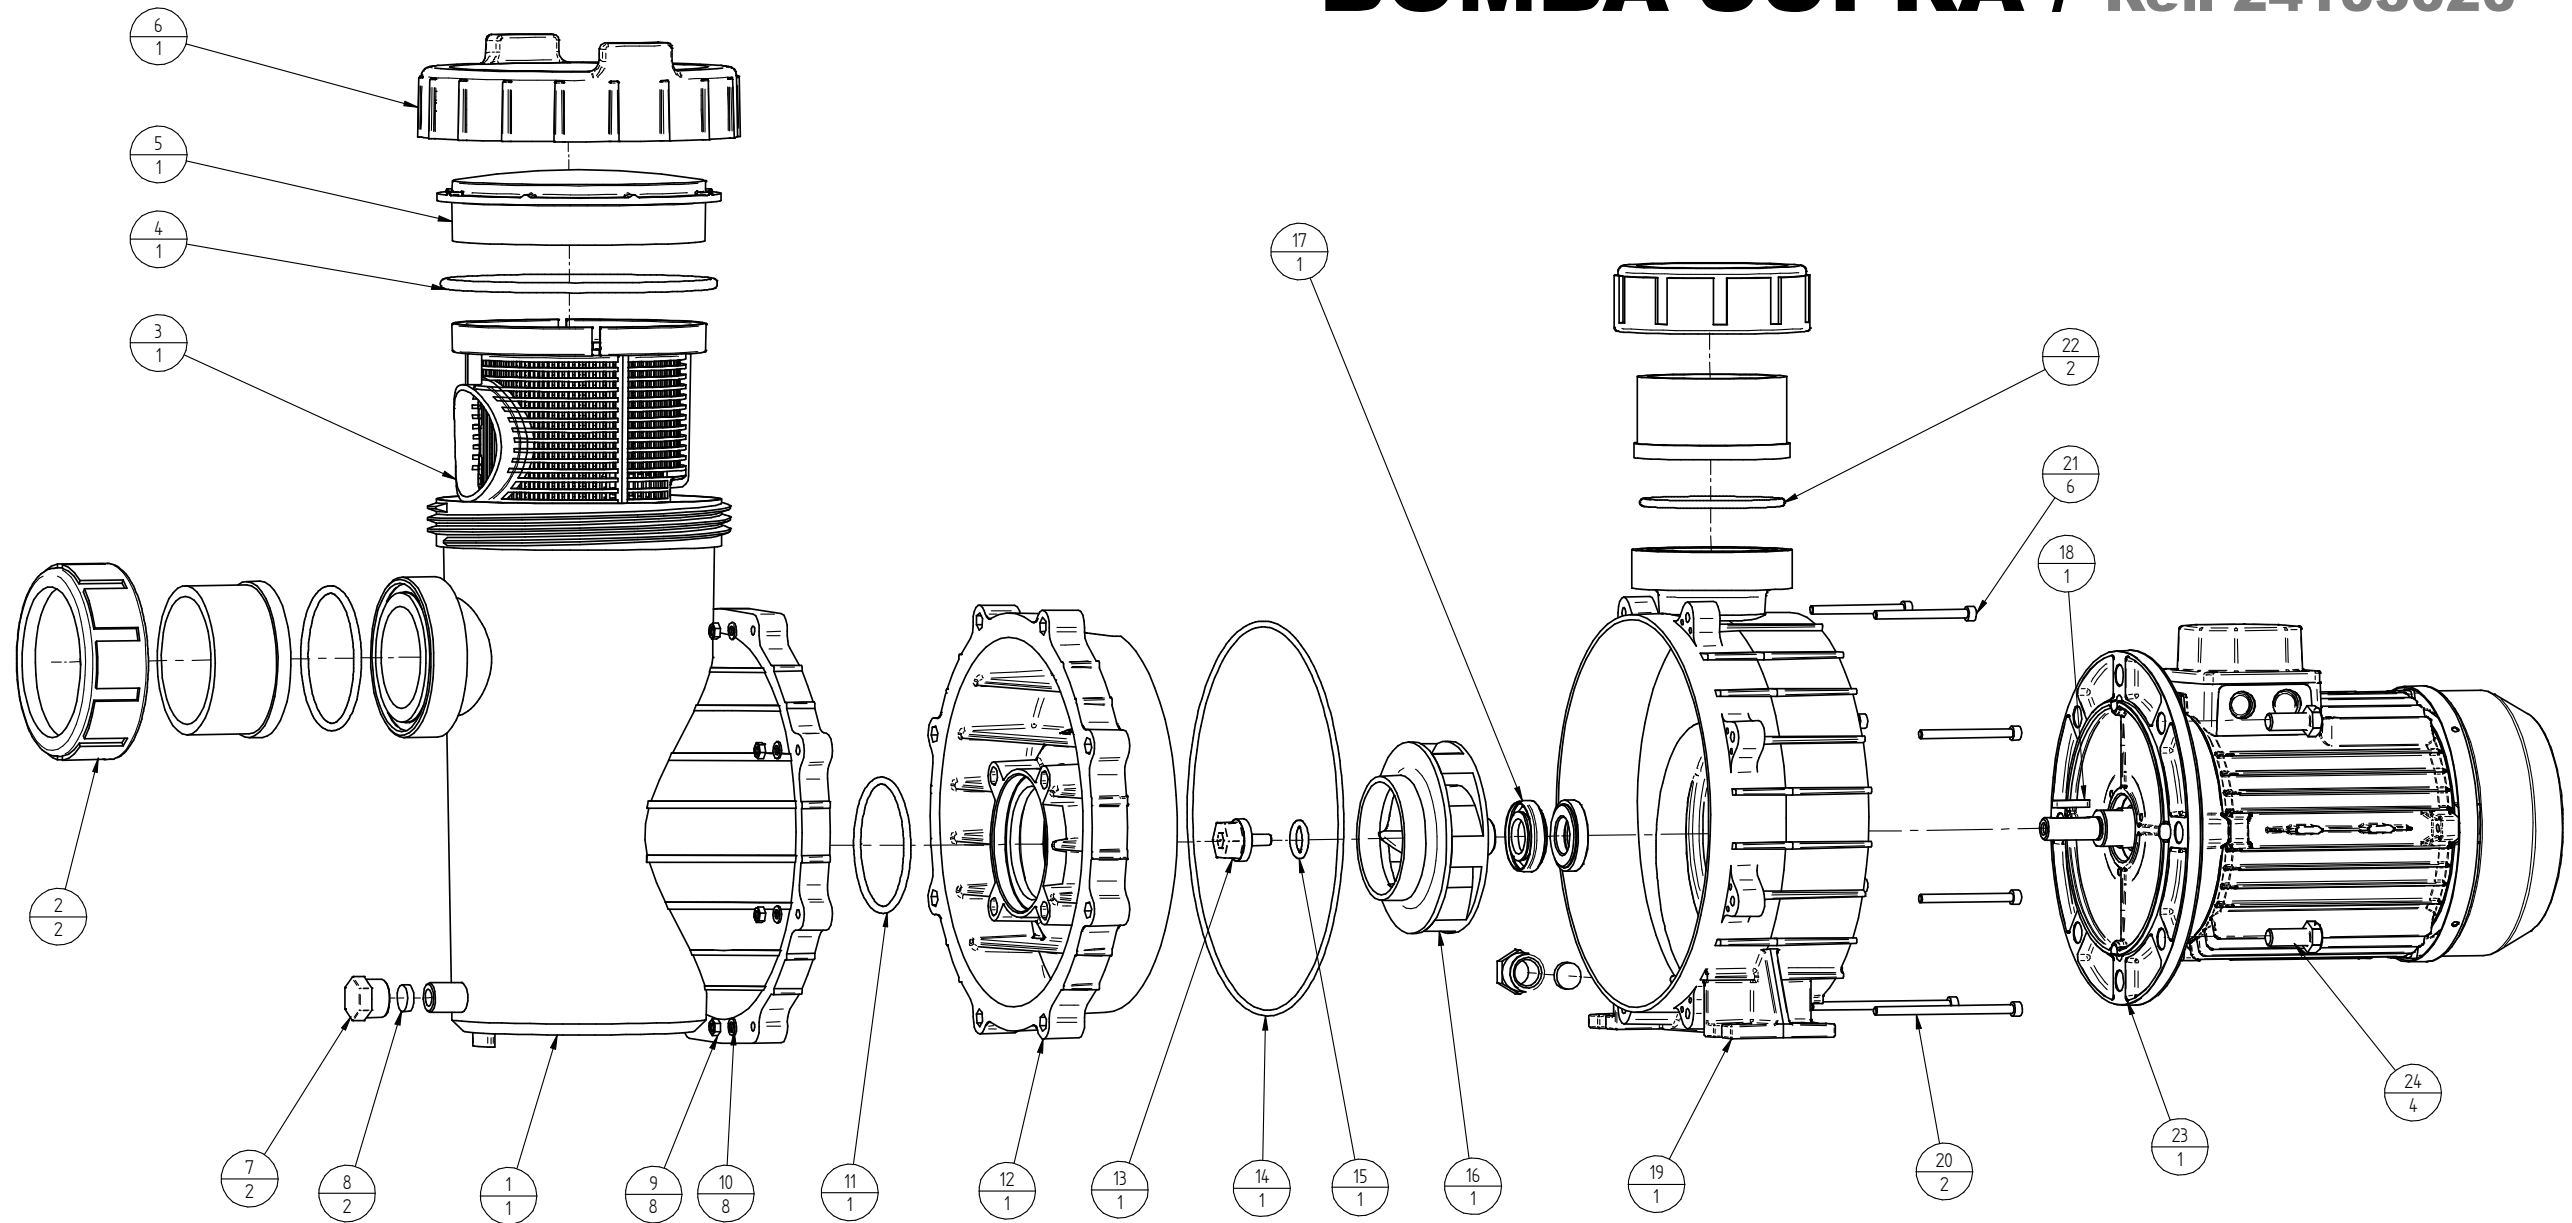

BOMBA SUPRA / Ref. 24103020

1. CUERPO PREFILTRO / Ref. 92406115

2. KIT RACORES PVC D.90 / Ref. 92406330

3. CESTO PREFILTRO / Ref. 92406110

4. Oring 180,98 x 6,99 / Ref. 92406175

5. TAPA PREFILTRO / Ref. 92406100

6. ARO TAPA PREFILTRO / Ref. 92406105

7. TAPÓN CEBADO/DESAGÜE MAGNUS 1/2" / Ref. 92402081

8. JUNTA PLANA TAPÓN DESAGÜE MAGNUS / Ref. 92402087

9. TUERCA DIN934 M6 / Ref. 96325027

10. ARANDELA DIN125 D6 / Ref. 96330010

11. Oring 86 x 5 / Ref. 92406180

12. TAPA CUERPO BOMBA / Ref. 92406125

13. TAPÓN RODETE PLÁSTICO M8x20 / Ref. 92406165

14. Oring 270 x 4 / Ref. 92406185

15. Oring 18 x 4,5 / Ref. 92406170

16. RODETE 550 NORYL / Ref. 92406150

17. SELLO D25 (CF 550-750) / Ref. 9012325L

18. CHAVETA DIN6885 5x5x28 / Ref. 92406160

19. CUERPO BOMBA / Ref. 92406120

20. TORNILLO DIN912 M6x105 / Ref. 96303140

21. TORNILLO DIN912 M6x70 / Ref. 96303125

22. Oring 91,44 x 5,33 / Ref. 92406190