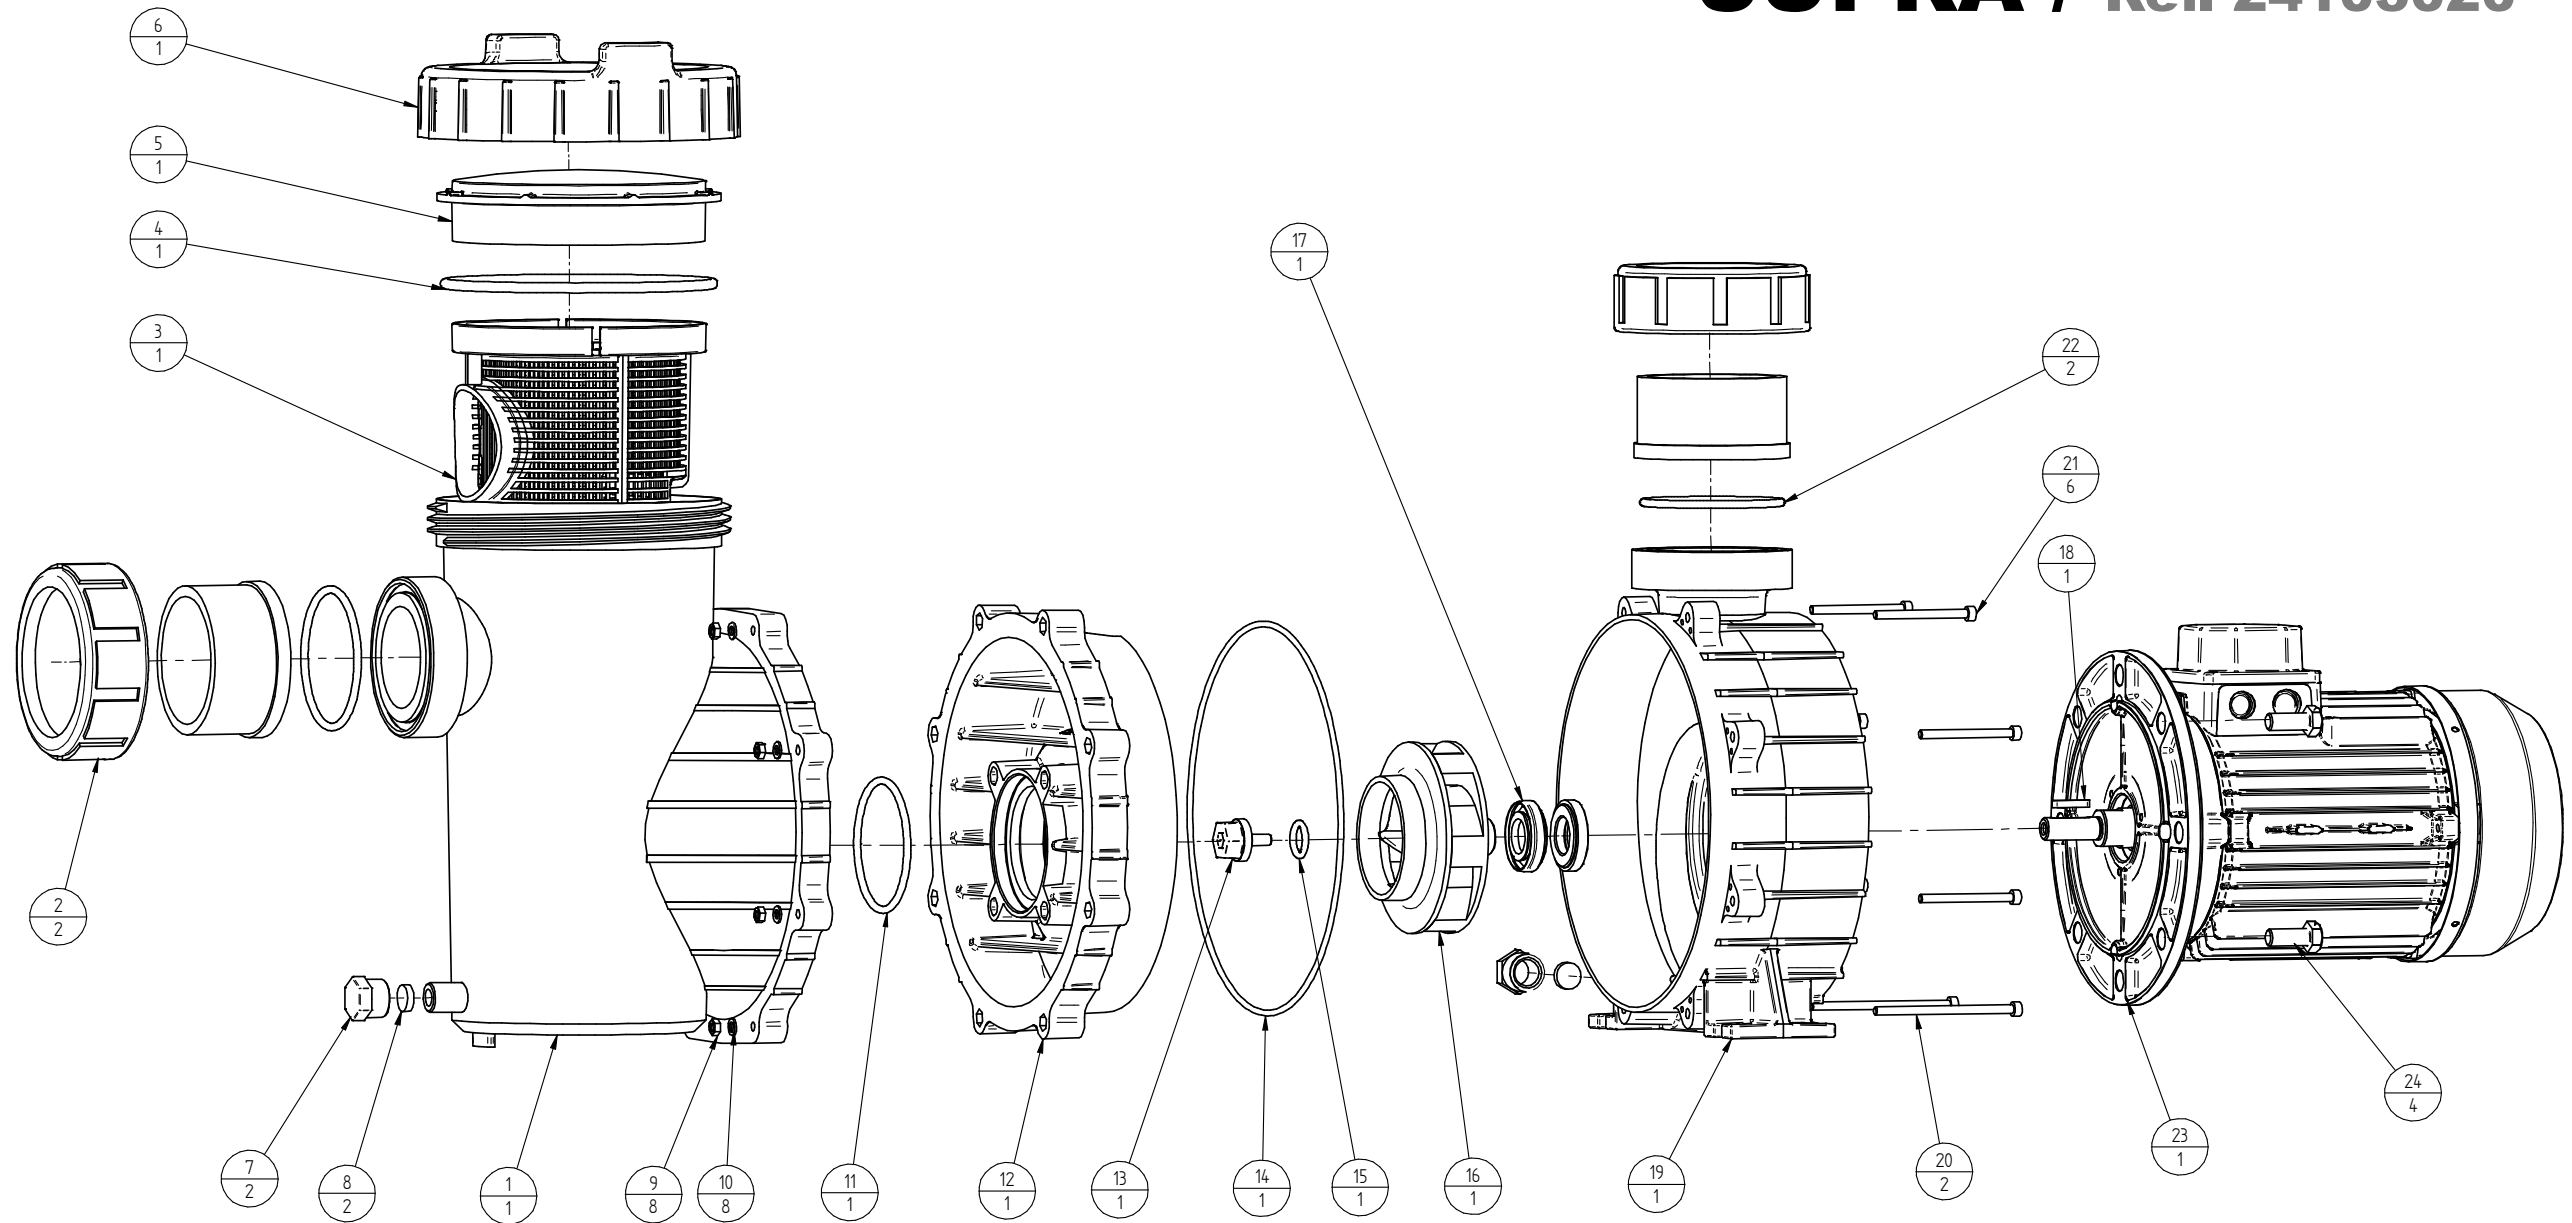

6. ARO TAPA PREFILTRO / Ref. 92406105

7. TAPÓN CEBADO/DESAGÜE MAGNUS 1/2" / Ref. 92402081

8. JUNTA PLANA TAPÓN DESAGÜE MAGNUS / Ref. 92402087

9. TUERCA DIN934 M6 / Ref. 96325027

10. ARANDELA DIN125 D6 / Ref. 96330010

11. Oring 86 x 5 / Ref. 92406180

12. TAPA CUERPO BOMBA / Ref. 92406125

13. TAPÓN RODETE PLÁSTICO M8x20 / Ref. 92406165

14. Oring 270 x 4 / Ref. 92406185

15. Oring 18 x 4,5 / Ref. 92406170

16. RODETE 550 NORYL / Ref. 92406150

17. SELLO D25 (CF 550-750) / Ref. 9012325L

18. CHAVETA DIN6885 5x5x28 / Ref. 92406160

19. CUERPO BOMBA / Ref. 92406120

20. TORNILLO DIN912 M6x105 / Ref. 96303140

21. TORNILLO DIN912 M6x70 / Ref. 96303125

22. Oring 91,44 x 5,33 / Ref. 92406190

23. MOTOR IE3 5,5cv 2850rpm / Ref. 92406055

24. TORNILLO DIN933 M12x30 / Ref. 96304508

SUPRA / Ref. 24103020

1. PREFILTER BODY / Ref. 92406115

2. FITTING KIT PVC D.90 / Ref. 92406330

3. PREFILTER BASKET / Ref. 92406110