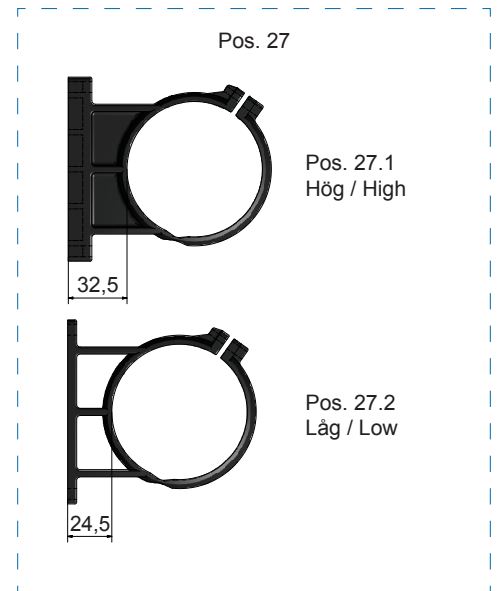

Elvärmare plast / Electric heater plastic

3-18kW

ENGLISH

SVENSKA

Pos.	Art.nr Item no.	Benämning	Description
A	2 + 3 + 35	632120 Utbytespatron 3kW incoloy	Exchange heating element 3kW incoloy
A	2 + 3 + 35	632121 Utbytespatron 6kW incoloy	Exchange heating element 6kW incoloy
A	2 + 3 + 35	632122 Utbytespatron 9kW incoloy	Exchange heating element 9kW incoloy
A	2 + 3 + 35	632123 Utbytespatron 12kW incoloy	Exchange heating element 12kW incoloy
A	2 + 3 + 35	632124 Utbytespatron 15kW incoloy	Exchange heating element 15kW incoloy
A	2 + 3 + 35	632125 Utbytespatron 18kW incoloy	Exchange heating element 18kW incoloy
A	2 + 3 + 35	632130 Utbytespatron 3kW titan	Exchange heating element 3kW titanium
A	2 + 3 + 35	632131 Utbytespatron 6kW titan	Exchange heating element 6kW titanium
A	2 + 3 + 35	632132 Utbytespatron 9kW titan	Exchange heating element 9kW titanium
A	2 + 3 + 35	632133 Utbytespatron 12kW titan	Exchange heating element 12kW titanium
A	2 + 3 + 35	632134 Utbytespatron 15kW titan	Exchange heating element 15kW titanium
A	2 + 3 + 35	632135 Utbytespatron 18kW titan	Exchange heating element 18kW titanium
B	6 + 7 + 28	632000 Flödesvakt + Microbrytare + Skruvar	Flow switch + Micro switch + Screws
C	16	632001 Överhettningsskydd 1-pol 60°C	Over heating limit control 1p 60°C
D	24 + 25 + 26	632136 Anslutningar Ø50, 2st	Connections Ø50, 2pcs
E	10	632002 Termostat 0-45°C	Thermostat 0-45°C
F	27.1 + 21	632119 Väggfäste hög + Skruv, 2st	Wall bracket + Screws, 2pcs
F	27.2 + 21	632129 Väggfäste låg + Skruv, 2st	Wall bracket + Screws, 2pcs