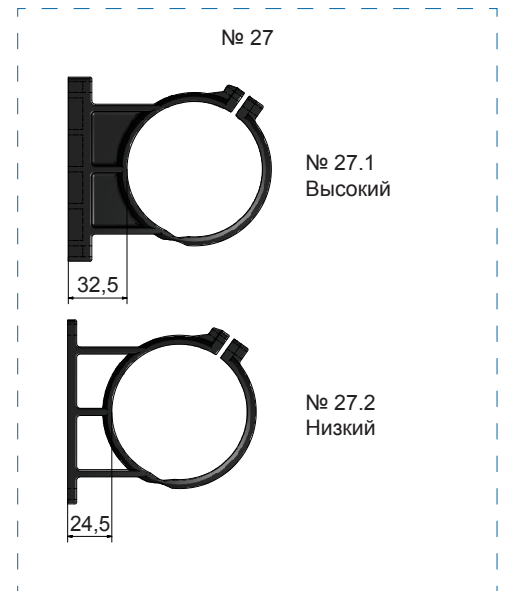

Пластиковый Электронагреватель 3-18Вт

№	Артикул	Наименование
A	2 + 3 + 35	см. ниже Комплект датчика потока (датчик потока + микропереключатель)
A	2 + 3 + 35	632120 Инколой 3кВт
A	2 + 3 + 35	632121 Инколой 6кВт
A	2 + 3 + 35	632122 Инколой 9кВт
A	2 + 3 + 35	632123 Инколой 12кВт
A	2 + 3 + 35	632124 Инколой 15кВт
A	2 + 3 + 35	632125 Инколой 18кВт
A	2 + 3 + 35	632130 Титан 3кВт
A	2 + 3 + 35	632131 Титан 6кВт
A	2 + 3 + 35	632132 Титан 9кВт
A	2 + 3 + 35	632133 Титан 12кВт
A	2 + 3 + 35	632134 Титан 15кВт
A	2 + 3 + 35	632135 Титан 18кВт
B	6 + 7 + 28	632000 Комплект датчика потока (датчик потока + микропереключатель + винты)
C	16	632001 Модуль защиты от перегрева 1р 60°C
D	24 + 25 + 26	632136 Комплект переходных муфт с уплотнительными кольцами Ø50, 2 шт.
E	10	632002 Термостат 0-45°C
F	27.1 + 21	632119 Комплект кронштейнов высокий, 2 шт.
F	27.2 + 21	632129 Комплект кронштейнов низкий, 2 шт.