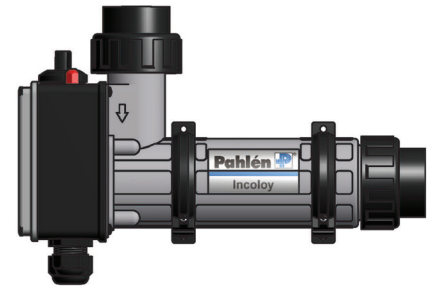

Elvärmare plast / Electric heater plastic

3-18kW

ENGLISH

SVENSKA

Pos.	Art.nr Item no.	Benämning	Description
A	2 + 3 + 35	632120 Utbytespatron 3kW incoloy	Exchange heating element 3kW incoloy
A	2 + 3 + 35	632121 Utbytespatron 6kW incoloy	Exchange heating element 6kW incoloy
A	2 + 3 + 35	632122 Utbytespatron 9kW incoloy	Exchange heating element 9kW incoloy
A	2 + 3 + 35	632123 Utbytespatron 12kW incoloy	Exchange heating element 12kW incoloy
A	2 + 3 + 35	632124 Utbytespatron 15kW incoloy	Exchange heating element 15kW incoloy
A	2 + 3 + 35	632125 Utbytespatron 18kW incoloy	Exchange heating element 18kW incoloy
A	2 + 3 + 35	632130 Utbytespatron 3kW titan	Exchange heating element 3kW titanium
A	2 + 3 + 35	632131 Utbytespatron 6kW titan	Exchange heating element 6kW titanium
A	2 + 3 + 35	632132 Utbytespatron 9kW titan	Exchange heating element 9kW titanium
A	2 + 3 + 35	632133 Utbytespatron 12kW titan	Exchange heating element 12kW titanium
A	2 + 3 + 35	632134 Utbytespatron 15kW titan	Exchange heating element 15kW titanium
A	2 + 3 + 35	632135 Utbytespatron 18kW titan	Exchange heating element 18kW titanium
B	6 + 7 + 28	632000 Flödesvakt + Microbrytare + Skruvar	Flow switch + Micro switch + Screws
C	16	632001 Överhettningsskydd 1-pol 60°C	Over heating limit control 1p 60°C
D	24 + 25 + 26	632136 Anslutningar Ø50, 2st	Connections Ø50, 2pcs
E	10	632002 Termostat 0-45°C	Thermostat 0-45°C
F	27.1 + 21	632119 Väggfäste hög + Skruv, 2st	Wall bracket + Screws, 2pcs
F	27.2 + 21	632129 Väggfäste låg + Skruv, 2st	Wall bracket + Screws, 2pcs