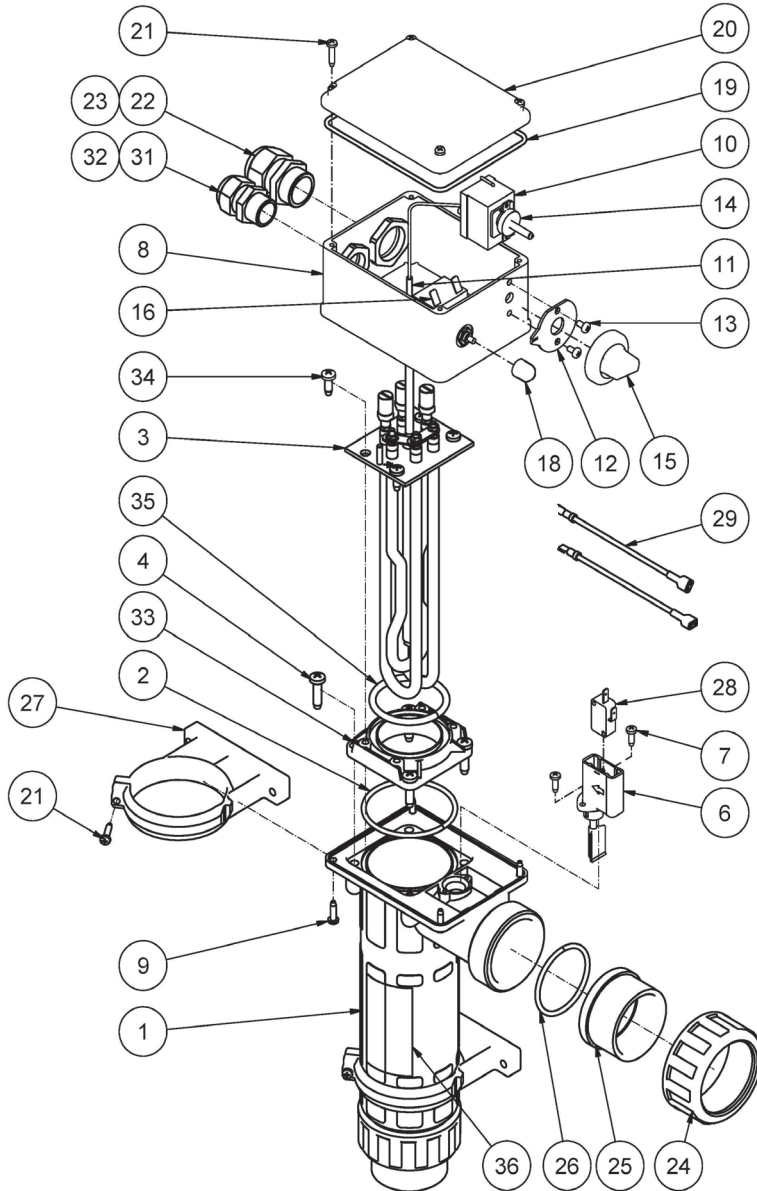

Elvärmare plast / Electric heater plastic

3-18kW

ENGLISH

SVENSKA

Pos.	Art.nr Item no.	Benämning	Description
A	2 + 3 + 35	632120 Utbytespatron 3kW incoloy	Exchange heating element 3kW incoloy
A	2 + 3 + 35	632121 Utbytespatron 6kW incoloy	Exchange heating element 6kW incoloy
A	2 + 3 + 35	632122 Utbytespatron 9kW incoloy	Exchange heating element 9kW incoloy
A	2 + 3 + 35	632123 Utbytespatron 12kW incoloy	Exchange heating element 12kW incoloy
A	2 + 3 + 35	632124 Utbytespatron 15kW incoloy	Exchange heating element 15kW incoloy
A	2 + 3 + 35	632125 Utbytespatron 18kW incoloy	Exchange heating element 18kW incoloy
A	2 + 3 + 35	632130 Utbytespatron 3kW titan	Exchange heating element 3kW titanium
A	2 + 3 + 35	632131 Utbytespatron 6kW titan	Exchange heating element 6kW titanium
A	2 + 3 + 35	632132 Utbytespatron 9kW titan	Exchange heating element 9kW titanium
A	2 + 3 + 35	632133 Utbytespatron 12kW titan	Exchange heating element 12kW titanium
A	2 + 3 + 35	632134 Utbytespatron 15kW titan	Exchange heating element 15kW titanium
A	2 + 3 + 35	632135 Utbytespatron 18kW titan	Exchange heating element 18kW titanium
B	6 + 7 + 28	632000 Flödesvakt + Microbrytare + Skruvar	Flow switch + Micro switch + Screws
C	16	632001 Överhettningsskydd 1-pol 60°C	Over heating limit control 1p 60°C
D	24 + 25 + 26	632136 Anslutningar Ø50, 2st	Connections Ø50, 2pcs
E	10	632002 Termostat 0-45°C	Thermostat 0-45°C
F	27.1 + 21	632119 Väggfäste hög + Skruv, 2st	Wall bracket + Screws, 2pcs
F	27.2 + 21	632129 Väggfäste låg + Skruv, 2st	Wall bracket + Screws, 2pcs