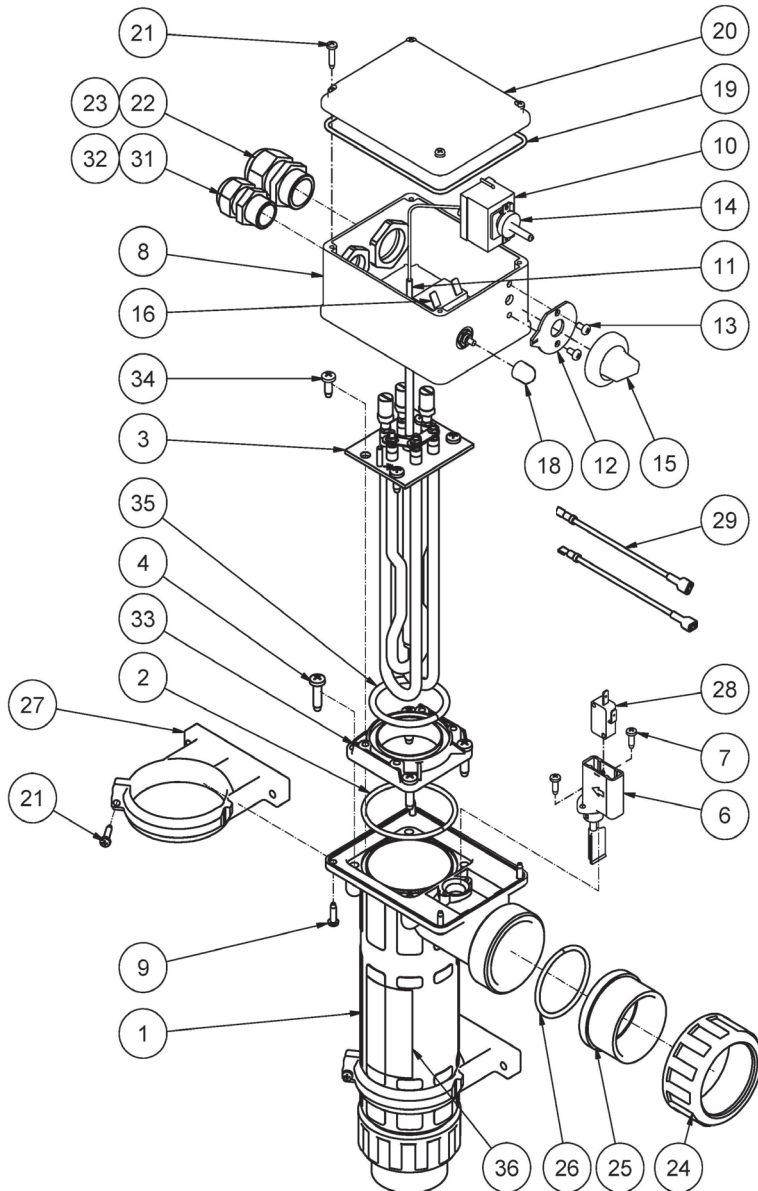

Пластиковый Электронагреватель 3-18Вт

№	Артикул	Наименование
A	2 + 3 + 35	см. ниже Комплект датчика потока (датчик потока + микропереключатель)
A	2 + 3 + 35	632120 Инколой 3кВт
A	2 + 3 + 35	632121 Инколой 6кВт
A	2 + 3 + 35	632122 Инколой 9кВт
A	2 + 3 + 35	632123 Инколой 12кВт
A	2 + 3 + 35	632124 Инколой 15кВт
A	2 + 3 + 35	632125 Инколой 18кВт
A	2 + 3 + 35	632130 Титан 3кВт
A	2 + 3 + 35	632131 Титан 6кВт
A	2 + 3 + 35	632132 Титан 9кВт
A	2 + 3 + 35	632133 Титан 12кВт
A	2 + 3 + 35	632134 Титан 15кВт
A	2 + 3 + 35	632135 Титан 18кВт
B	6 + 7 + 28	632000 Комплект датчика потока (датчик потока + микропереключатель + винты)
C	16	632001 Модуль защиты от перегрева 1р 60°C
D	24 + 25 + 26	632136 Комплект переходных муфт с уплотнительными кольцами Ø50, 2 шт.
E	10	632002 Термостат 0-45°C
F	27.1 + 21	632119 Комплект кронштейнов высокий, 2 шт.
F	27.2 + 21	632129 Комплект кронштейнов низкий, 2 шт.