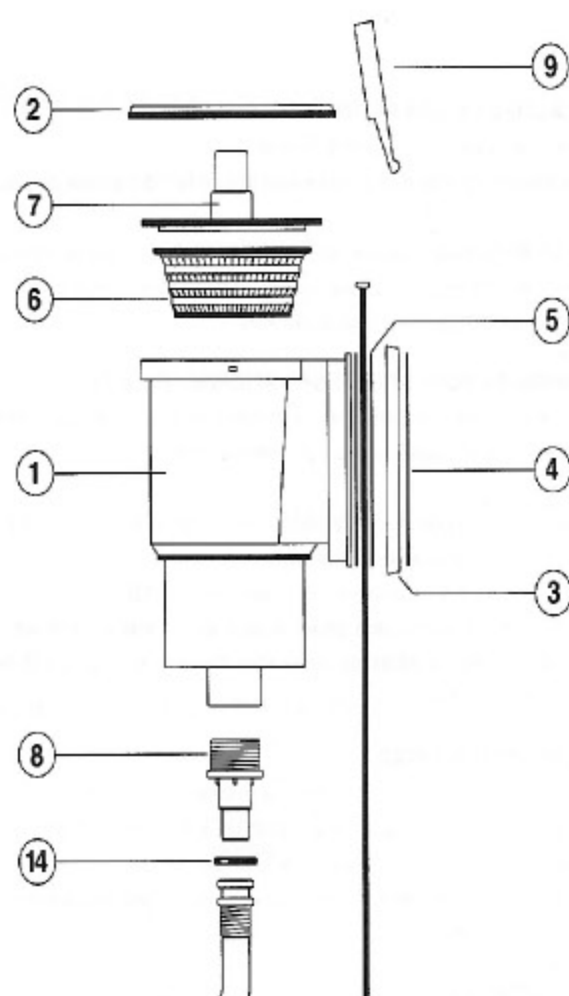

1540400 SKIMMER 15x15

detail	identifikace	popis
1	IA050B1	Tělo skimmeru <i>Skimmer body</i>
2	IA050B2	Víko skimmeru <i>Skimmer lid</i>
3	IA050B3	Příruba skimmeru 15x15 <i>Flange of skimmer</i>
4	IA050B4	Rámeček <i>Cover plate of skimmer</i>
5	IA050B5	Těsnění příruby skimmeru 15x15 <i>Washer of skimmer</i>
6	IA050B6	Košík skimmeru 15x15 <i>Basket</i>
7	IA050B7	Vakuový kotouč skimmeru 15x15 <i>Vacuum disk</i>
8	IA050B8	Hadicový trn <i>Hose connection</i>
9	IA050B9	Dvířka skimmeru 15x15 <i>Door of skimmer</i>
10	IA050B10	Vruty nerez <i>Bag of screw</i>
14	IA050B14	Svorka <i>Clamp</i>